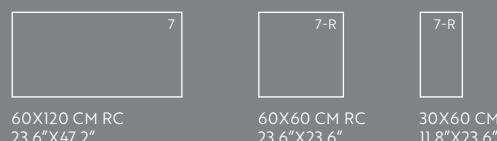

SLATEROCK

PORCELAIN TILE

SMOOTH GRIP

→ MATT FINISH
→ V2 SHADE VARIATION

PORCELAIN TILE

WHITE

- 60X120 CM RC 20 MM R11/CTE3 - VPR911
- 60X120 CM RC - VPR402
- 60X90 CM RC 20 MM R11/CTE3 - VPR911
- 60X60 CM RC - VPR202
- 60X60 CM RC 20 MM R11/CTE3 - VPR301
- 30X60 CM - VP0102

GREY

- 60X120 CM RC 20 MM R11/CTE3 - VPR922
- 60X120 CM RC - VPR402
- 60X90 CM RC 20 MM R11/CTE3 - VPR912
- 60X60 CM RC - VPR202
- 60X60 CM RC 20 MM R11/CTE3 - VPR302
- 30X60 CM - VP0102

BLACK

- 60X120 CM RC 20 MM R11/CTE3 - VPR923
- 60X120 CM RC - VPR404
- 60X90 CM RC 20 MM R11/CTE3 - VPR913
- 60X60 CM RC - VPR204
- 60X60 CM RC 20 MM R11/CTE3 - VPR303
- 30X60 CM - VP0104

BONE

- 60X120 CM RC 20 MM R11/CTE3 - VPR921
- 60X120 CM RC - VPR402
- 60X90 CM RC 20 MM R11/CTE3 - VPR911
- 60X60 CM RC - VPR202
- 60X60 CM RC 20 MM R11/CTE3 - VPR301
- 30X60 CM - VP0102

● SOLID20

BONE 30X60 CM

INFORMACIÓN TÉCNICA

TECHNICAL INFORMATION
DONNÉES TECHNIQUES
TECHNISCHE MERKMALE

→ MATT FINISH
→ V2 SHADE VARIATION
→ MOSAIC
→ SKIRTING & STEP *

PORCELÁNICO - PORCELAIN TILE
REVÊTEMENTS DE SOL - FEINSTEINZEUG

● SOLID20
R - RANDOM (66X132)

PIEZAS ESPECIALES - SPECIAL PIECES
PIÈCES SPÉCIALES - FORMSTÜCKE

EMBALAJE Y PESO - PACKING LIST - CONDITIONNEMENT ET POIDS - VERPAKUNGSDATEN und GEWICHT

FORMATOS SIZES	ESPESOR (MM)	PZAS/CJ	M2/CJ	KG/CJ	PZS/M2	KG/M2	CJAS/ PAL	EUROPALET				
								M2/PAL	KG/PAL	PLANOS CAJAS	ALTURA PAL	MEDIDA PAL
60X120 CM RC (59,5X120)	10,0	2	1,4280	31,25	1,40	21,00	40	57,12	1270	1	73	100X120
60X60 CM RC (59,5X59,5)	9,5	4	1,4161	28,47	2,82	20,11	36	50,98	1045	1	73	80X120
30X60 CM	8,7	7	1,2600	22,92	5,56	18,19	48	60,48	1120	2	73	80X120
60X90 CM RC (20 MM)	20,0	2	1,0710	44,76	1,87	41,79	21	22,49	960	1	73	92X105
60X60 CM RC (20 MM) (59,5X59,5)	20,0	2	0,7080	27,50	2,82	38,84	36	25,49	1010	1	73	80X120

SLATEROCK

CAMINO VIEJO
VILA-REAL - ONDA, Nº 30
12540 VILA-REAL
CASTELLÓN - SPAIN