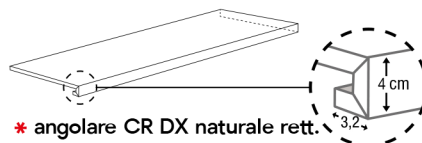

* angolare CR DX naturale rett.

1. 33,3x120 (13"x47")
   8661075 bianco nat. rett.
   8661078 beige nat. rett.
   8661081 cenere nat. rett.
   8661084 grigio nat. rett.
   8661072 antracite nat. rett.
   8661087 perla nat. rett.
   8661090 taupe nat. rett.

2

naturale 6

1. 7,5x90 (3"x36")
   T624154 bianco nat. rett.
   T624164 beige nat. rett.
   T624174 grigio nat. rett.
   T624184 perla nat. rett.

5

VUOTO / EMPTY

» 90x270 = 108
» 120x278 = 141
» 160x320 = 159
» 160x320 = 193

IMBALLI packing - emballages - verpackung

F.TO NOMINALE / NOMINAL SIZE	mm.	TIPOLOGIA IMBALLO / PACKAGING		LASTRA / SLAB		CASSA - CAVALLETTO / CRATE - A-FRAME		
		ARTICOLO / ITEM	DIMENSIONE / SIZE	x	M² x	x	M² x	KG x
120x278 rett.	6	 cassa / crate	138x291x42h	1	3,34	20	66,80	992,60 + vuoto/empty
90x90 rett.	6	pallet con sponda	94x124	3	2,43	26	63,18	988
45x90 rett.	6	pallet	94x124	5	2,025	30	60,75	912
30x90 rett.	6	pallet	100x120	6	1,62	30	48,60	747

F.TO NOMINALE / NOMINAL SIZE	CP	mm.	x	M² x	x	M² x	KG x	
120x120 rett.	-	9	1	1,44	30	43,20	1020	
60x120 rett.	-	9	2	1,44	36	51,84	1026	
60x60 rett.	-	9	3	1,08	40	43,20	860	
30x60 rett.	-	9	7	1,26	40	50,40	960	
30x60 non rett.	-	9	7	1,26	40	50,40	980	
15x15 non rett.	-	8	46	1,040	75	78	1200	
composizione	60x120 60x90 30x60	1	9	1	1,44	36	51,84	1170
30x30 mosaico	-	9	11	1	30	30	570	
30x60 listellato	-	9	4	0,72	30	21,60	447