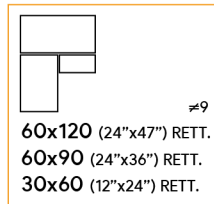

plain

120x120 (47"x47") RETT.

only: bianco - grigio - perla - beige

composizione modulo

60x120 (24"x47") RETT.
60x90 (24"x36") RETT.
30x60 (12"x24") RETT.

grip

60x120 (24"x47") RETT.

60x60 (24"x24") RETT.

30x60 (12"x24") RETT.

30x60 (12"x24") NON RETT.

composizione modulo