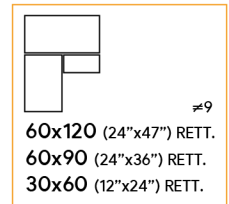

60x120 (24"x47") RETT.
60x90 (24"x36") RETT.
30x60 (12"x24") RETT.

GRIP 2^{GM}

> pag. 252

60x120 (24"x47") RETT.

only: grigio - perla - beige - antracite

60x60 (24"x24") RETT.

only: grigio - perla - beige - antracite