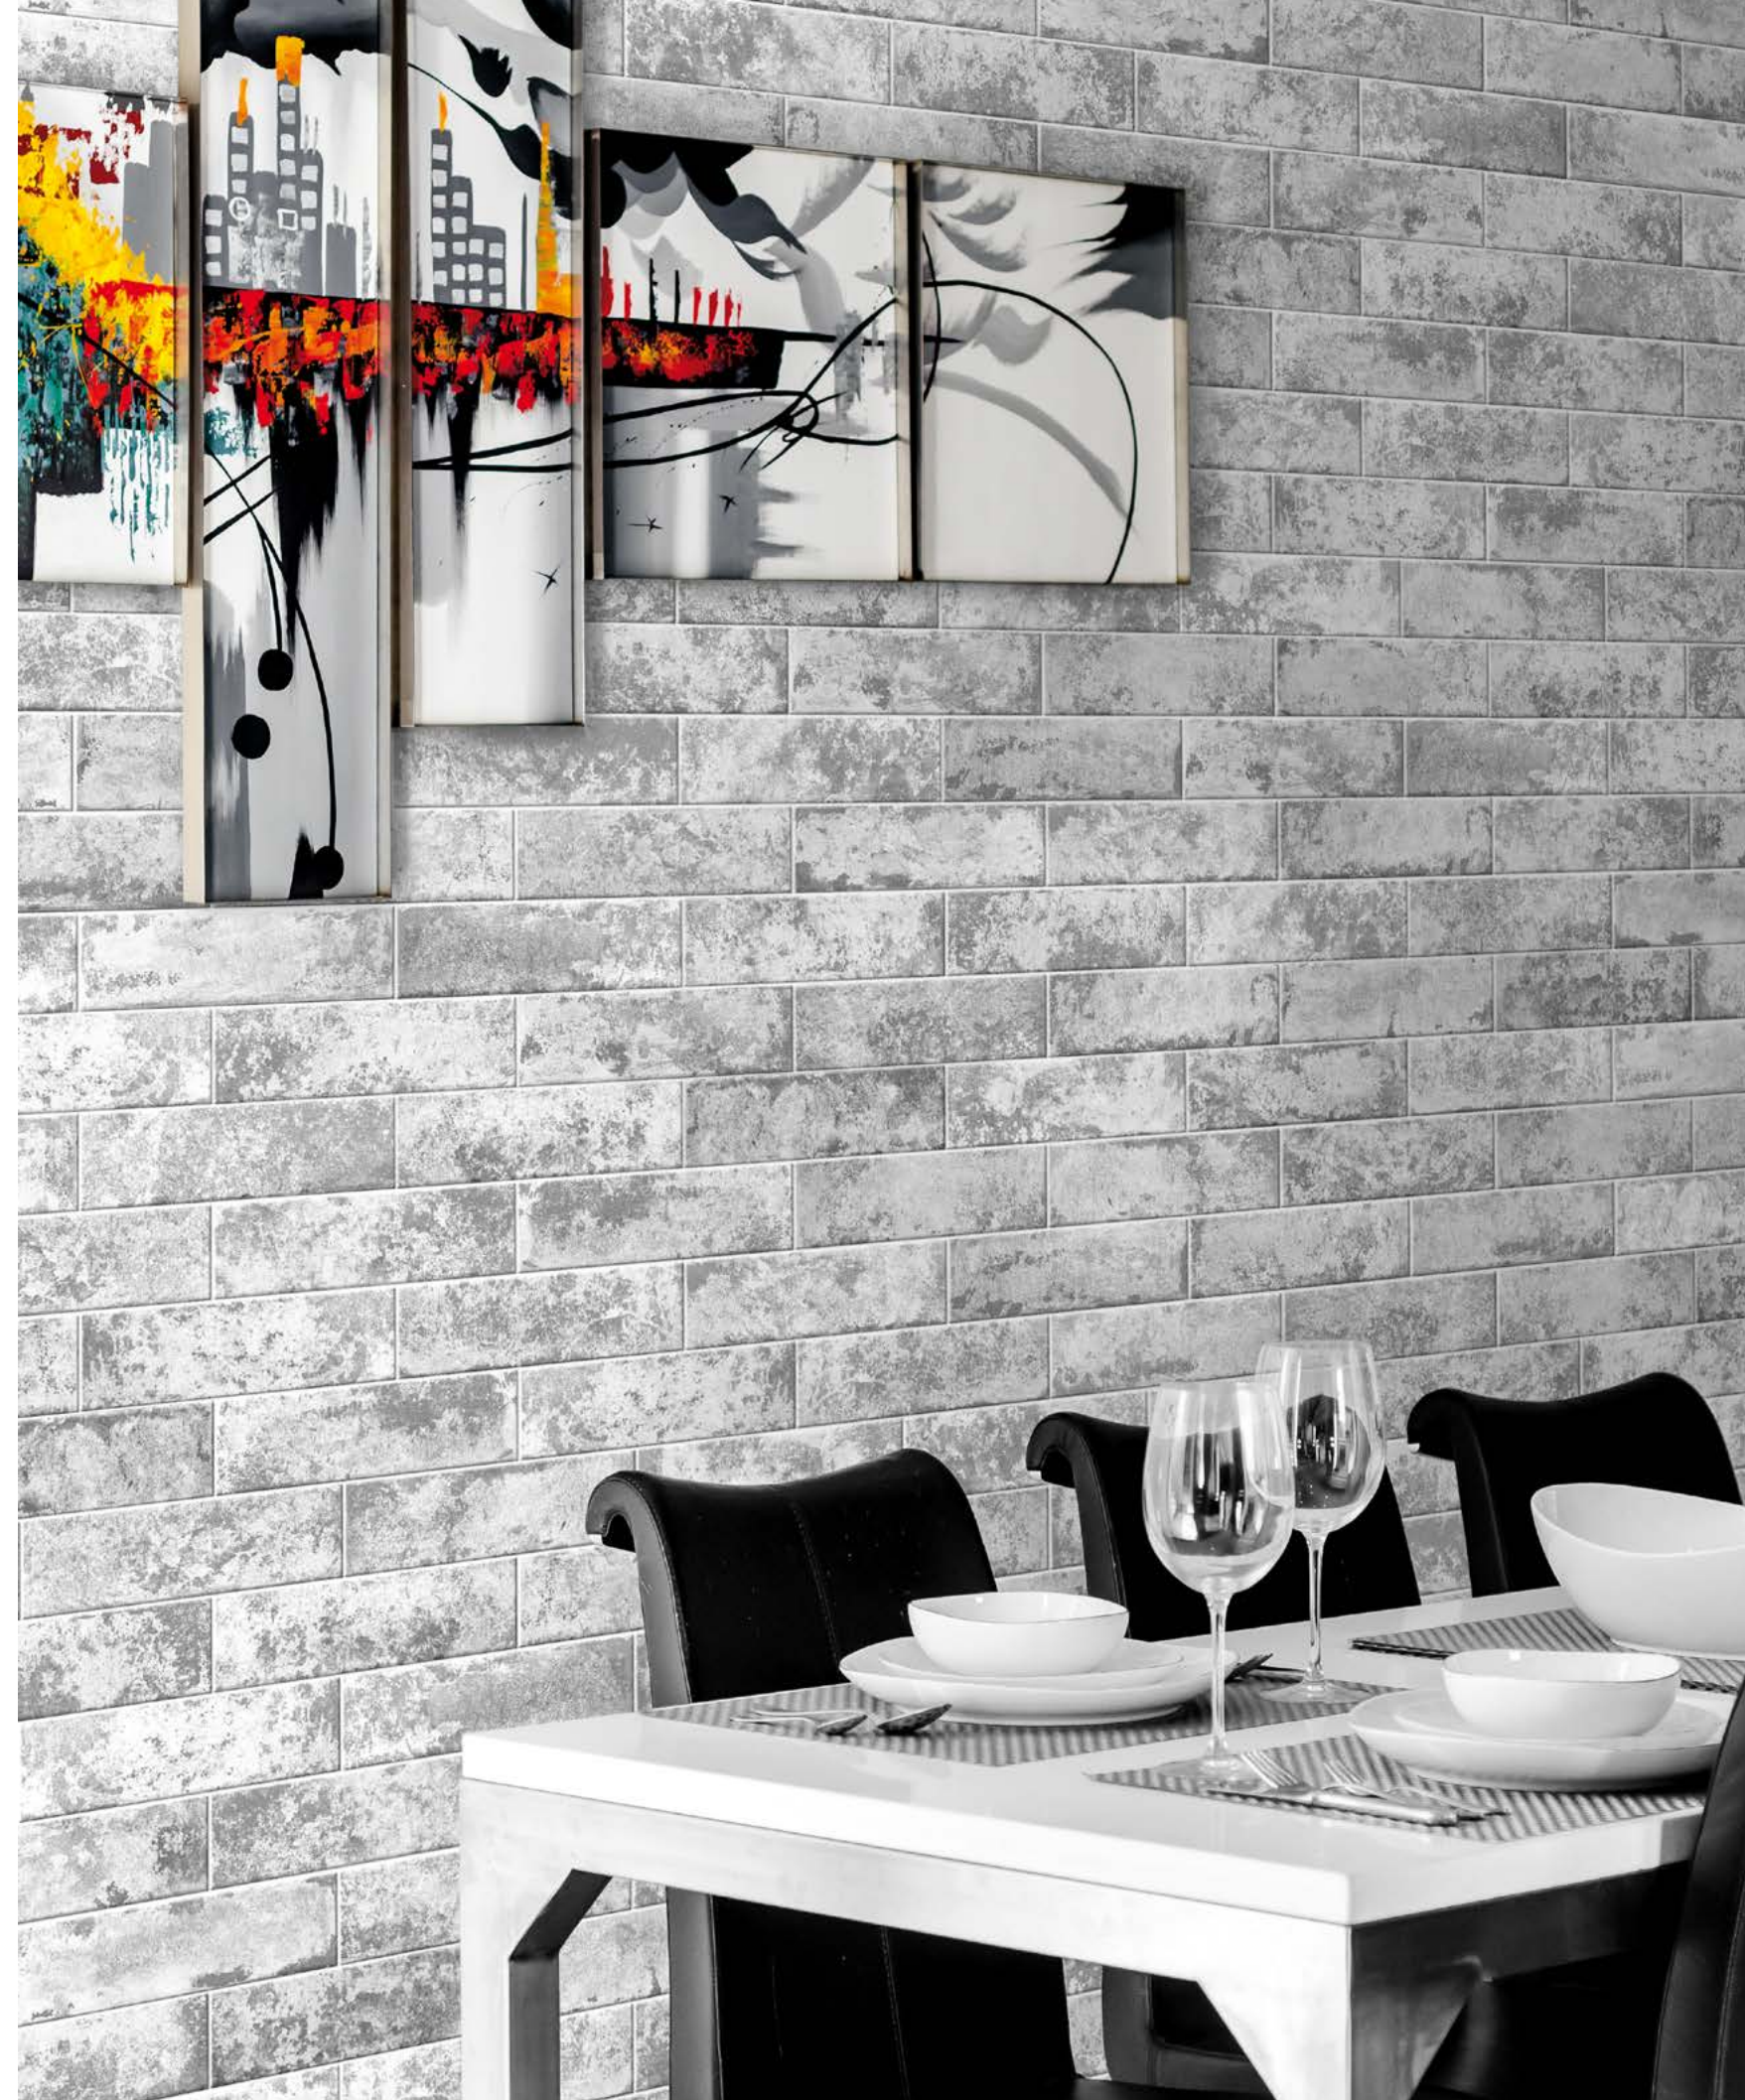

Wabi Sabi

Formato · Sizes

7,5x28 cm · 3x11"

Porcelánico · Porcelain tiles

Wabi Sabi 7,5x28 / 3x11"

Wabi Sabi Sakura 7,5x28 / 3x11"

Características técnicas y embalaje · Technical characteristics & packing

-  REVESTIMIENTO · WALL TILES
-  PAVIMENTO · FLOOR TILES
-  PORCELÁNICO · PORCELAIN TILES
-  ANTIHELO · FROST RESISTANCE
-  46 GRÁFICAS · 46 GRAPHIC FACES
-  RELIEVE · RELIEF
-  MATE · MATT

Wabi Sabi
7,5x28 / 3x11"

Wabi Sabi Sakura
7,5x28 / 3x11"

Wabi Sabi Kaizen
7,5x28 / 3x11"

Wabi Sabi Kaizen 7,5x28 / 3x11"