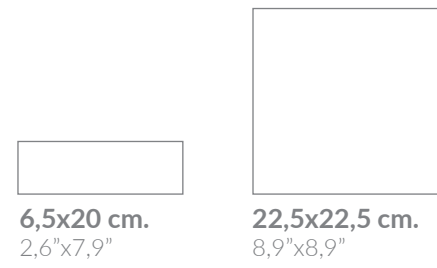

DECORATIVE
ARTS

Borgo

BESTILE

Time to Create

Different graphics randomly packaged

Available Sizes	Pz/bx	Sqm/bx	Kg/bx	Bx/Pallet	Sqm/Pallet	Kg/Pallet	Thickness
6,5x20 cm_2,6"x7,9"	27pz	0,35	6,75	143bx	50,05	980	RT
22,5x22,5 cm_8,9"x8,9"	20pz	1,00	24,00	64bx	64,00	1.551	RT

Borgo Crackle Pink 6,5x20cm_2,6"x7,9"

BORGO

Porcelain Tiles

└ Borgo Glossy Sky 6,5x20cm_2,6"x7,9"

└ Borgo Crackle Green 6,5x20cm_2,6"x7,9"

└ Borgo Crackle Noir 6,5x20cm_2,6"x7,9"

└ Borgo Glossy Graphite 6,5x20cm_2,6"x7,9"

└ Borgo Glossy Soft White 6,5x20cm_2,6"x7,9"

BESTILE

Pda. Torreta S/N
12100 - Alcora
Castellón (ESPAÑA)
+34 964 367 320

www.bestile.es