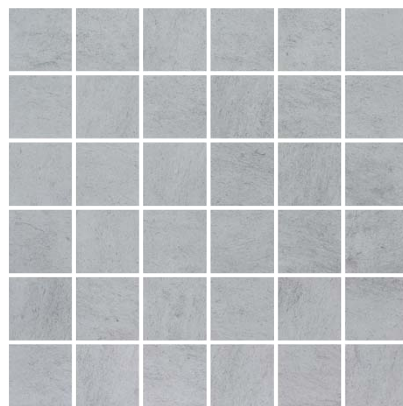

CINQ CERAMIC TILE

CINQ CERAMIC TILE

13' x 13' CINQ WHITE FLOOR TILE
46-145

2' x 2' CINQ WHITE MOSAICS
46-150

3' x 8' CINQ WHITE BULLNOSE
52-171

8' x 10' CINQ WHITE WALL TILE
52-170

13' x 13' CINQ CREAM FLOOR TILE
46-146

2' x 2' CINQ CREAM MOSAICS
46-151

3' x 8' CINQ CREAM BULLNOSE
52-173

8' x 10' CINQ CREAM WALL TILE
52-172

13' x 13' CINQ GREY FLOOR TILE
46-147

2' x 2' CINQ GREY MOSAICS
46-152

3' x 8' CINQ GREY BULLNOSE
52-175

8' x 10' CINQ GREY WALL TILE
52-174

CINQ CERAMIC TILE

13" x 13" CINQ BROWN FLOOR TILE
46-148

2" x 2" CINQ BROWN MOSAICS
46-153

3" x 8" CINQ BROWN BULLNOSE
52-177

8" x 10" CINQ BROWN WALL TILE
52-176

13" x 13" CINQ BLACK FLOOR TILE
46-149