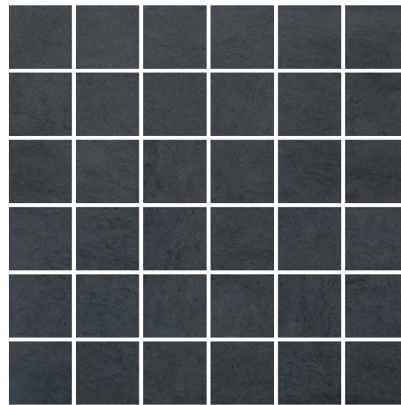

2' x 2' CINQ CREAM MOSAICS
46-151

3' x 8' CINQ CREAM BULLNOSE
52-173

8' x 10' CINQ CREAM WALL TILE
52-172

13' x 13' CINQ GREY FLOOR TILE
46-147

2' x 2' CINQ GREY MOSAICS
46-152

3' x 8' CINQ GREY BULLNOSE
52-175

8' x 10' CINQ GREY WALL TILE
52-174

CINQ CERAMIC TILE

13" x 13" CINQ BROWN FLOOR TILE
46-148

2" x 2" CINQ BROWN MOSAICS
46-153

3" x 8" CINQ BROWN BULLNOSE
52-177

8" x 10" CINQ BROWN WALL TILE
52-176

13" x 13" CINQ BLACK FLOOR TILE
46-149

2" x 2" CINQ BLACK MOSAICS
46-154

3" x 8" CINQ BLACK BULLNOSE
52-179

8" x 10" CINQ BLACK WALL TILE
52-178

PACKAGING INFORMATION

DESCRIPTION	ITEM CODE	LBS/BOX	PCS/BOX	SQFT/BOX	BOXES/SKID	SQFT/SKID
13" x 13" CINQ WHITE FLOOR TILE	46-145	51.53	13	15.28	46	702.88
2" x 2" CINQ WHITE MOSAICS	46-150	3.25	10	11.74	48	563.52
8" x 10" CINQ WHITE WALL TILE	52-170	27.15	20	10.76	92	989.92
3" x 8" CINQ WHITE BULLNOSE	52-171	0.39	30	N/A	150	N/A
13" x 13" CINQ CREAM FLOOR TILE	46-146	51.53	13	15.28	46	702.88
2" x 2" CINQ CREAM MOSAICS	46-151	3.25	10	11.74	48	563.52
8" x 10" CINQ CREAM WALL TILE	52-172	27.15	20	10.76	92	989.92
3" x 8" CINQ CREAM BULLNOSE	52-173	0.39	30	N/A	150	N/A
13" x 13" CINQ GREY FLOOR TILE	46-147	51.53	13	15.28	46	702.88
2" x 2" CINQ GREY MOSAICS	46-152	3.25	10	11.74	48	563.52
8" x 10" CINQ GREY WALL TILE	52-174	27.15	20	10.76	92	989.92
3" x 8" CINQ GREY BULLNOSE	52-175	0.39	30	N/A	150	N/A
13" x 13" CINQ BROWN FLOOR TILE	46-148	51.53	13	15.28	46	702.88
2" x 2" CINQ BROWN MOSAICS	46-153	3.25	10	11.74	48	563.52
8" x 10" CINQ BROWN WALL TILE	52-176	27.15	20	10.76	92	989.92
3" x 8" CINQ BROWN BULLNOSE	52-177	0.39	30	N/A	150	N/A
13" x 13" CINQ BLACK FLOOR TILE	46-149	51.53	13	15.28	46	702.88
2" x 2" CINQ BLACK MOSAICS	46-154	3.25	10	11.74	48	563.52
8" x 10" CINQ BLACK WALL TILE	52-178	27.15	20	10.76	92	989.92
3" x 8" CINQ BLACK BULLNOSE	52-179	0.39	30	N/A	150	N/A