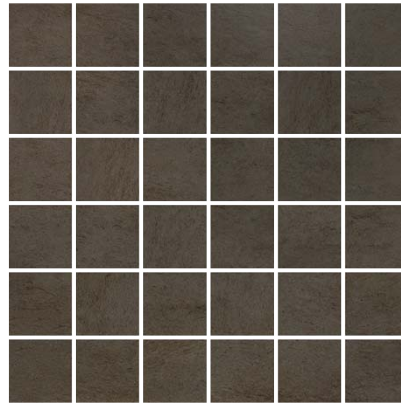

CINQ CERAMIC TILE

CINQ CERAMIC TILE

13' x 13' CINQ WHITE FLOOR TILE
46-145

2' x 2' CINQ WHITE MOSAICS
46-150

3' x 8' CINQ WHITE BULLNOSE
52-171

8' x 10' CINQ WHITE WALL TILE
52-170

13' x 13' CINQ CREAM FLOOR TILE
46-146

2' x 2' CINQ CREAM MOSAICS
46-151

3' x 8' CINQ CREAM BULLNOSE
52-173

8' x 10' CINQ CREAM WALL TILE
52-172

13' x 13' CINQ GREY FLOOR TILE
46-147

2' x 2' CINQ GREY MOSAICS
46-152

3' x 8' CINQ GREY BULLNOSE
52-175

8' x 10' CINQ GREY WALL TILE
52-174

CINQ CERAMIC TILE

13" x 13" CINQ BROWN FLOOR TILE
46-148

2" x 2" CINQ BROWN MOSAICS
46-153

3" x 8" CINQ BROWN BULLNOSE
52-177

8" x 10" CINQ BROWN WALL TILE
52-176

13" x 13" CINQ BLACK FLOOR TILE
46-149